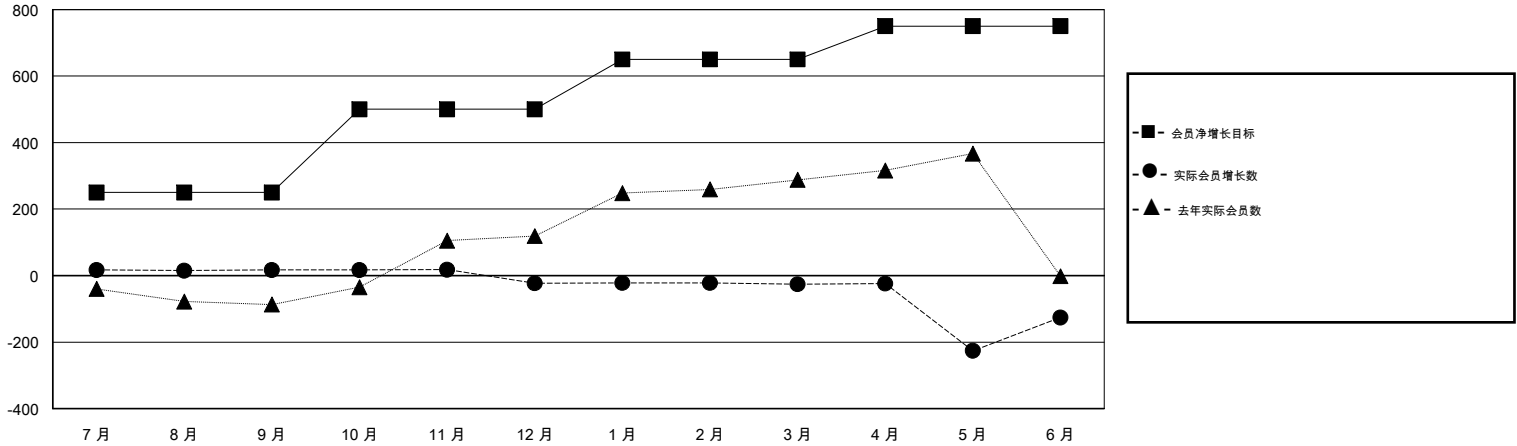

# MONTHLY MEMBERSHIP PROGRESS REPORT

District 390

Results as of: 06/30/2019

GMT: ZIYU LIN

地点 CHINA

GMT宪章区

分会			
成果 2018-2019			
季	新分会目标	新会	会员流失的分会
7月/8月/9月	0	1	2
10月/11月/12月	0	0	0
1月/2月/3月	0	0	0
4月/5月/6月	0	0	1

位会员@每位须缴			
成果 2018-2019			
季	会员净增长目标	实际会员增长数	实际退会会员 (包括转会)
7月/8月/9月	250	50	17
10月/11月/12月	250	3	43
1月/2月/3月	150	4	6
4月/5月/6月	100	358	439

目标与实际新会累积

目标和实际会员累积

已取消的分会: 3	56 CLUBS OF 63 增添1位或以上的新会员	性别分布 男 1,030 (57.19%) 女 771 (42.81%) 年度女性会员百分比目标: 0%
放弃的会员 过世 1 分会已取消 0 其他 504 总计 505	<a href="#">点击这里取得累计会员数据</a>	总计家庭单位会员数 188 支付减半会费的家庭会员 97