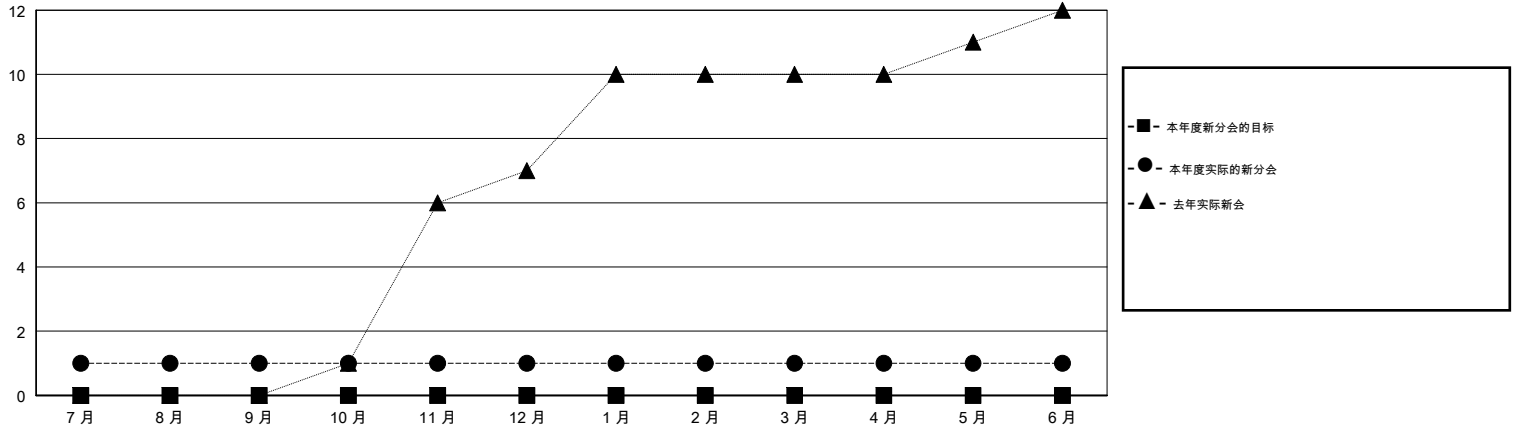

# MONTHLY MEMBERSHIP PROGRESS REPORT

District 390

Results as of: 06/30/2019

GMT: ZIYU LIN

地点 CHINA

GMT宪章区

分会			
成果 2018-2019			
季	新分会目标	新会	会员流失的分会
7月/8月/9月	0	1	2
10月/11月/12月	0	0	0
1月/2月/3月	0	0	0
4月/5月/6月	0	0	1

位会员@每位须缴			
成果 2018-2019			
季	会员净增长目标	实际会员增长数	实际退会会员 (包括转会)
7月/8月/9月	250	50	17
10月/11月/12月	250	3	43
1月/2月/3月	150	4	6
4月/5月/6月	100	358	439

目标与实际新会累积

目标和实际会员累积

已取消的分会: 3	56 CLUBS OF 63 增添1位或以上的新会员	性别分布 男 1,030 (57.19%) 女 771 (42.81%) 年度女性会员百分比目标: 0%
放弃的会员 过世 1 分会已取消 0 其他 504 总计 505	<a href="#">点击这里取得累计会员数据</a>	总计家庭单位会员数 188 支付减半会费的家庭会员 97